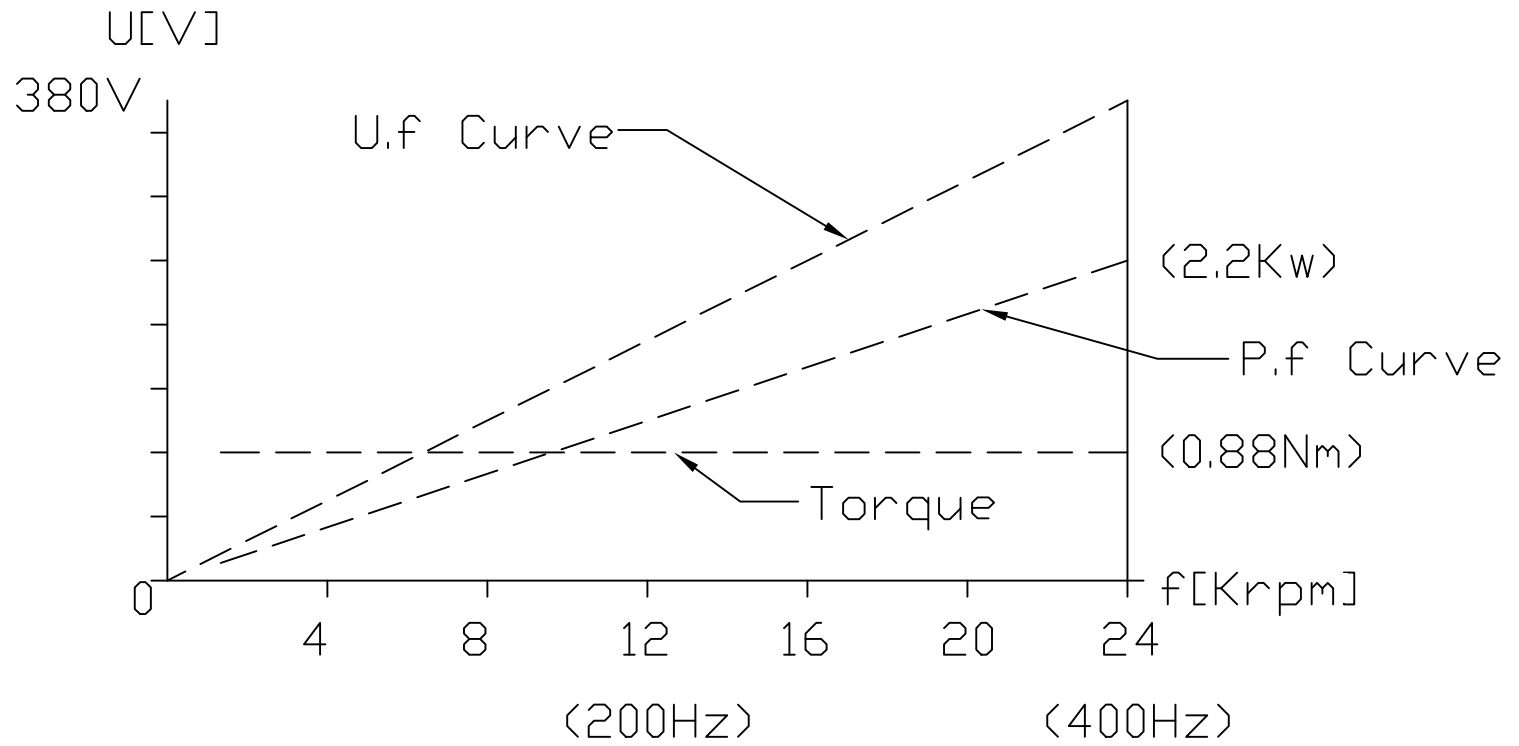

GDF46-24Z/2.2
380V 4.4A 2P

TA:20°C

Serv:S1

air cooling